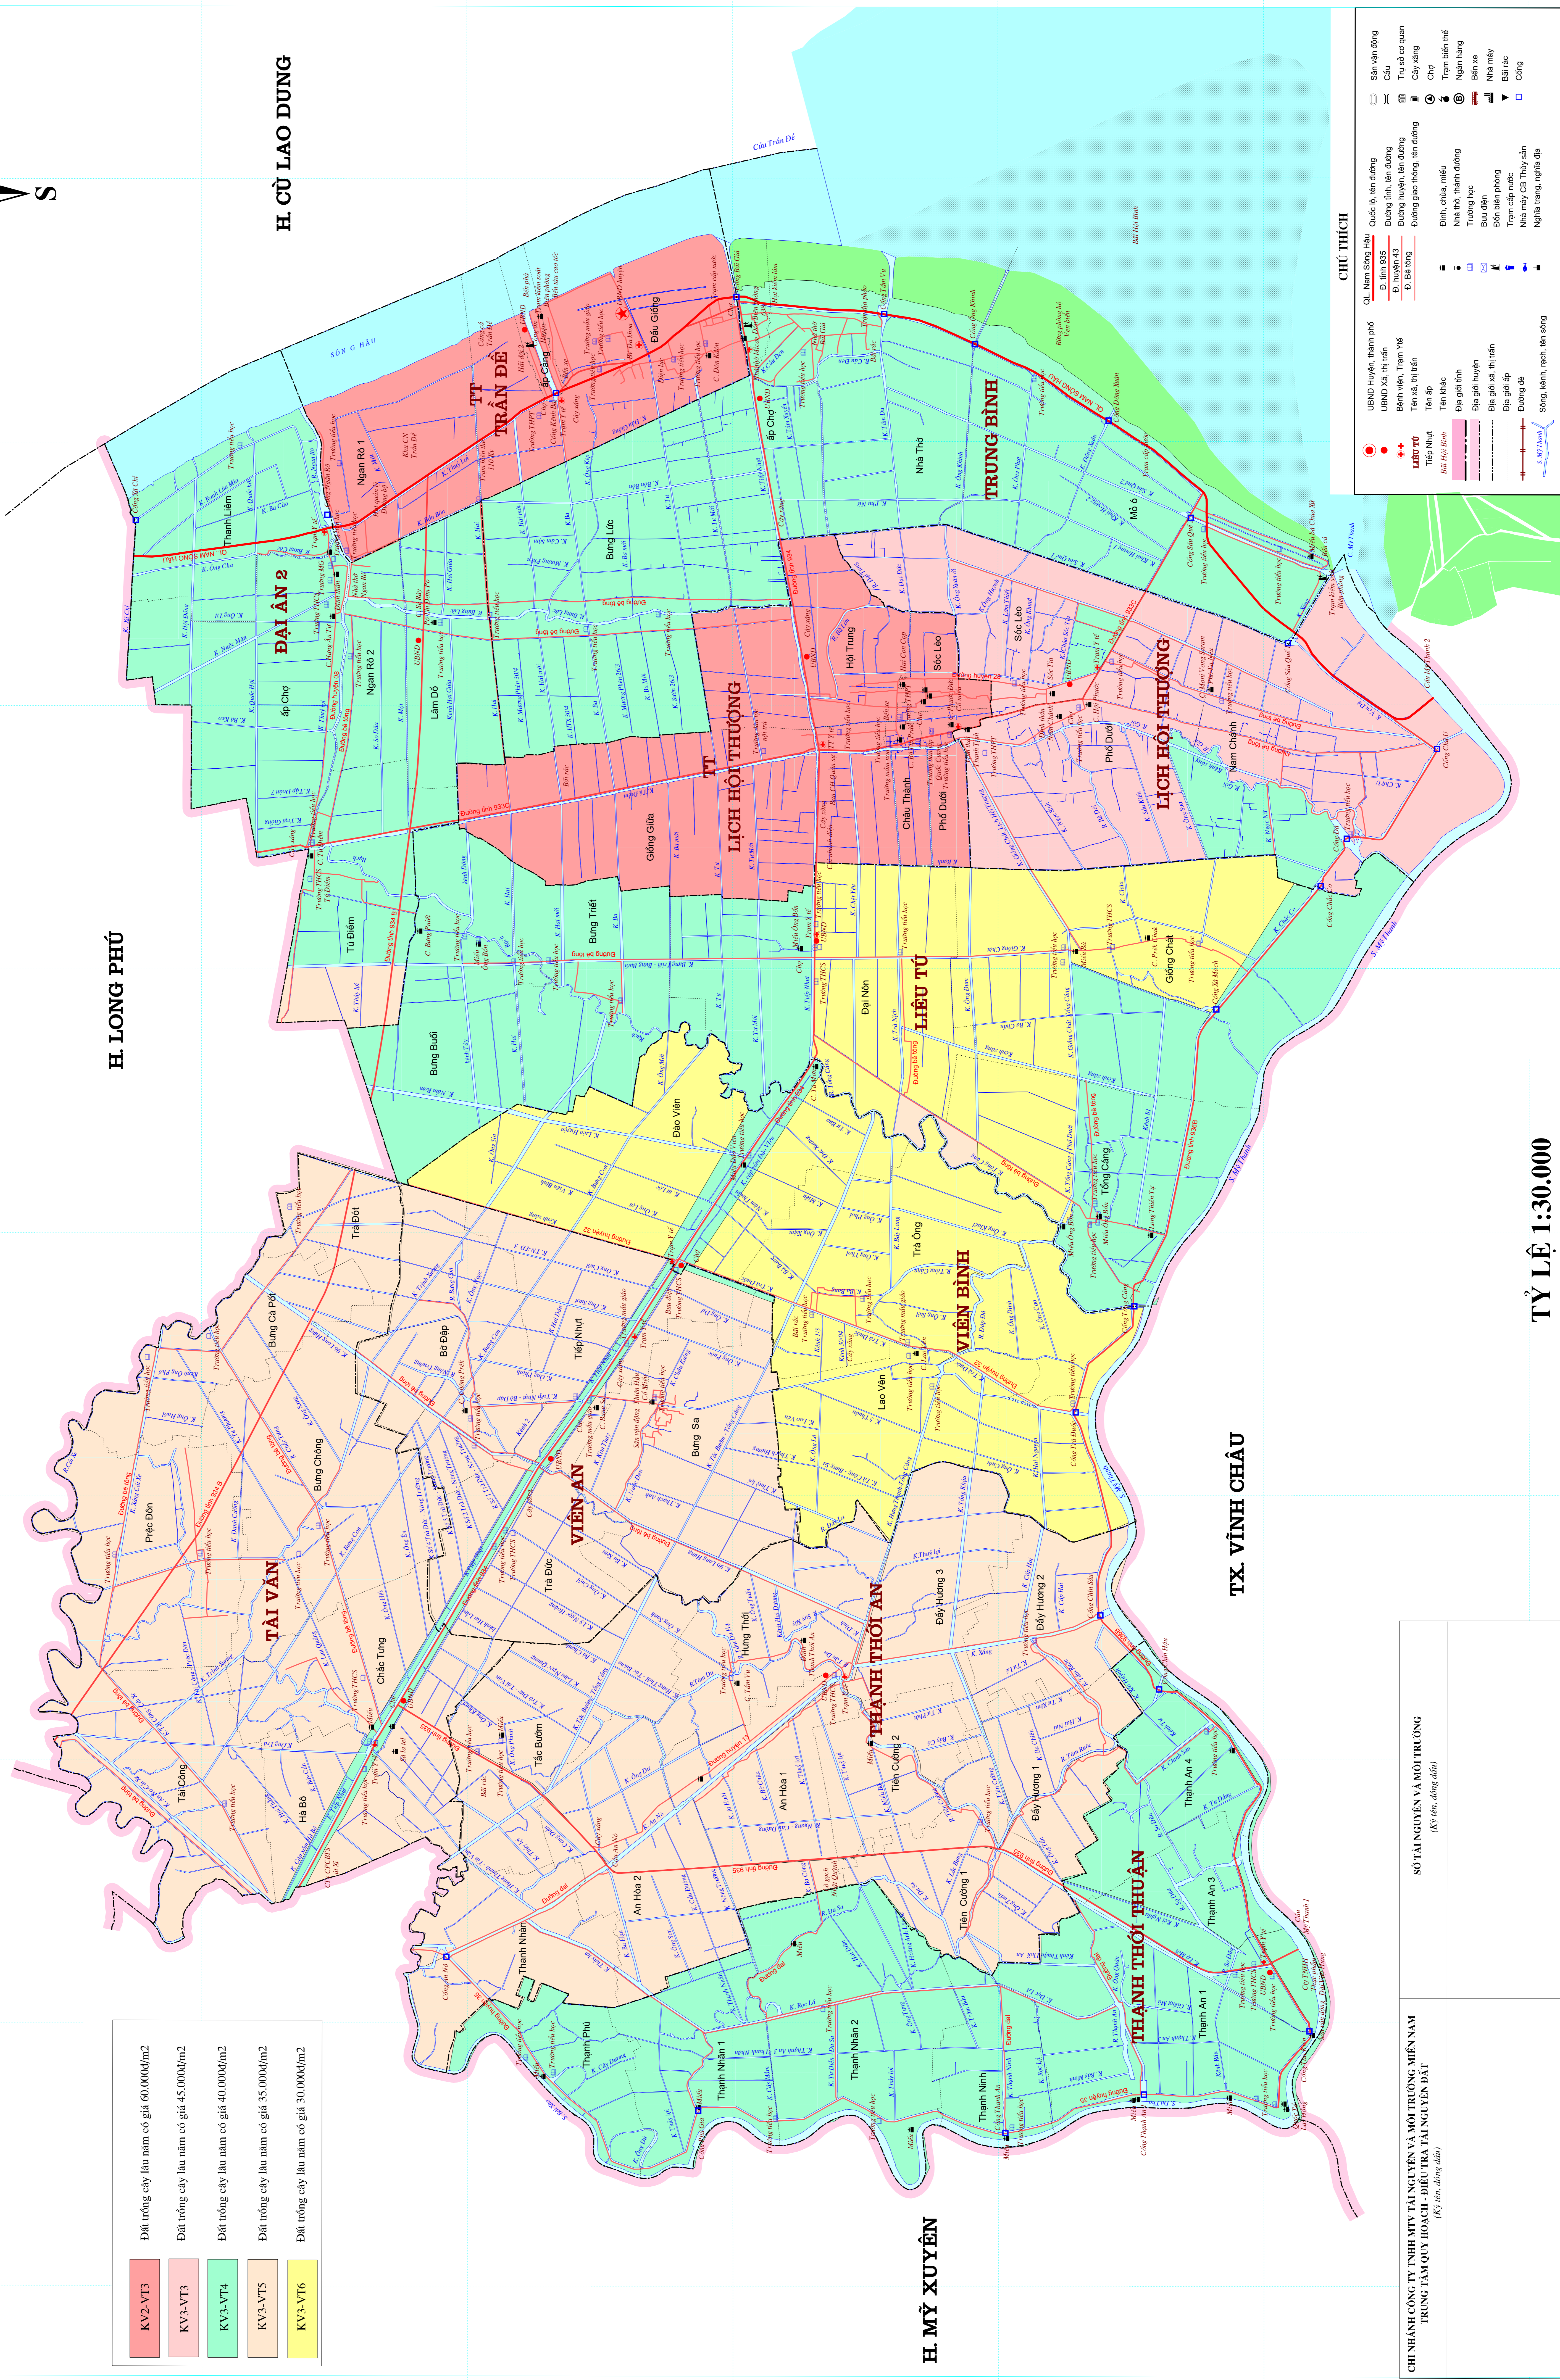

BẢN ĐỒ GIÁ ĐẤT CÂY LÂU NĂM HUYỆN TRẦN ĐỀ - TỈNH SÓC TRĂNG

GIẢI ĐOẠN 2020 - 2024

KV2-VT3	Đất trồng cây lâu năm có giá 60.000/m ²
KV3-VT3	Đất trồng cây lâu năm có giá 45.000/m ²
KV3-VT4	Đất trồng cây lâu năm có giá 40.000/m ²
KV3-VT5	Đất trồng cây lâu năm có giá 35.000/m ²
KV3-VT6	Đất trồng cây lâu năm có giá 30.000/m ²

CHÚ THÍCH

●	UBND Huyện, thành phố	○	Quốc lộ, tỉnh lộ
○	UBND xã, thị trấn	○	Đường tỉnh, liên đường
○	Bệnh viện, Trạm Y tế	○	Đường huyện, liên đường
○	Tên xã, thị trấn	○	Đường giao thông, liên đường
○	Thị trấn	○	Đường khác
○	Tên khác	○	Đình, chùa, miếu
○	Đa giác huyện	○	Nhà thờ, thành đường
○	Đa giác xã, thị trấn	○	Trường học
○	Đa giác ấp	○	Bưu điện
○	Đường đê	○	Đồn biên phòng
○	Sông, kênh, rạch, liên sông	○	Trạm cấp nước
○		○	Nhà máy cấp Thủy sản
○		○	Nghĩa trang, nghĩa địa

TỶ LỆ 1:30.000

CHI NHANH CÔNG TY TNHH MTV TÀI NGUYÊN VÀ MÔI TRƯỜNG MIỀN NAM TRUNG TÂM QUY HOẠCH - ĐIỀU TRỊ TÀI NGUYÊN ĐẤT (Số tài. đăng. ký)	SỐ TÀI NGUYÊN VÀ MÔI TRƯỜNG (Số tài. đăng. ký)
---	---